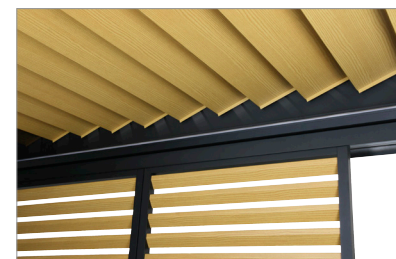

Eiche Natur